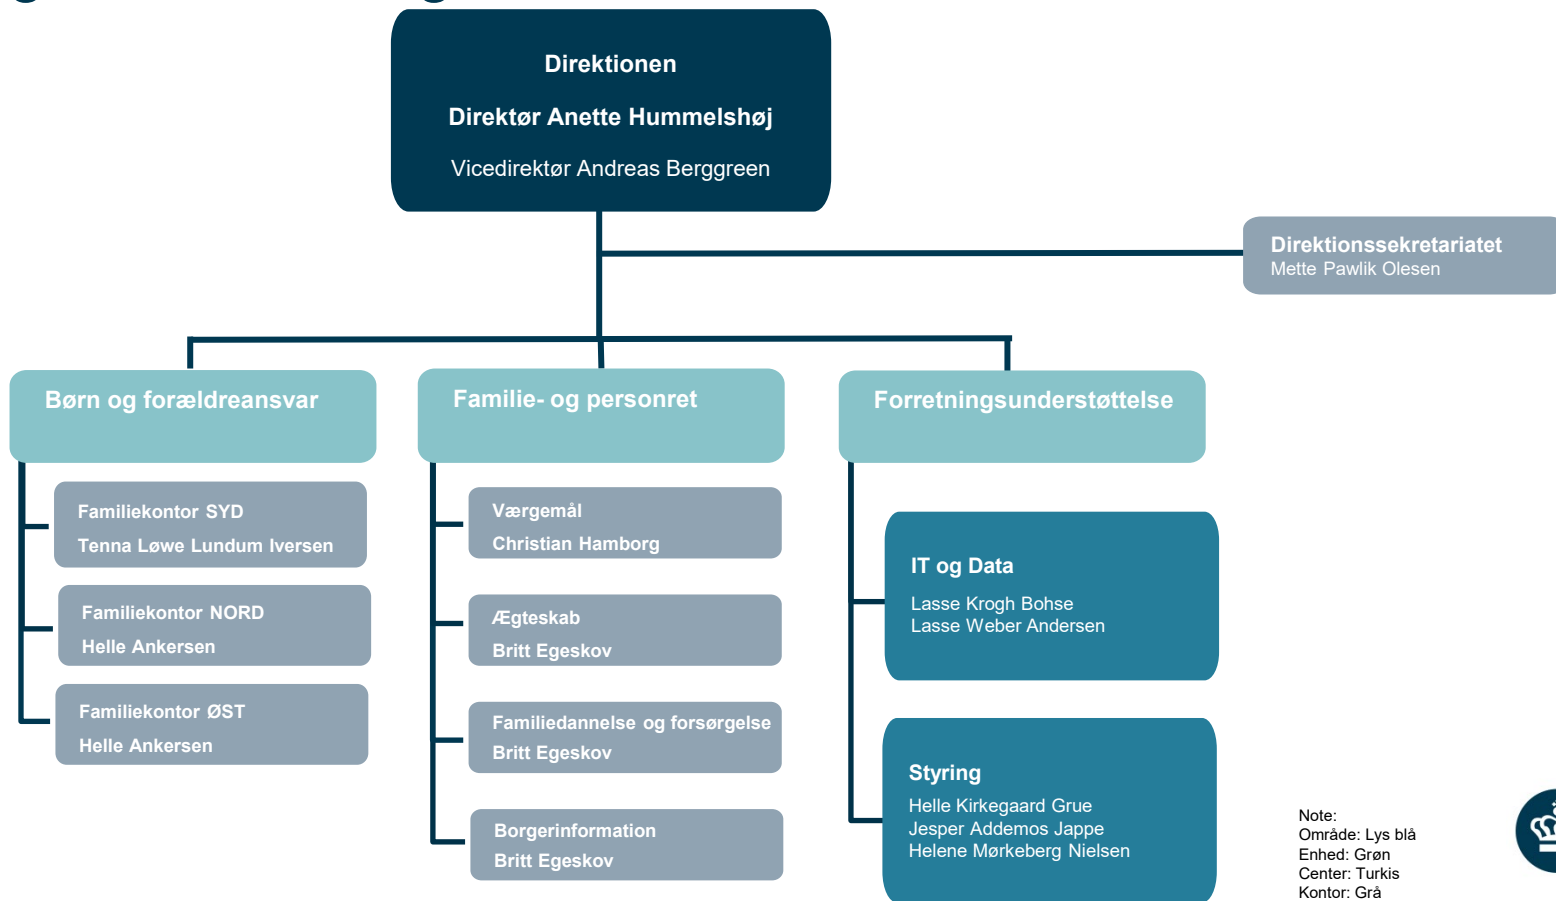

Organisationsdiagram for Familieretshuset

Note:
Område: Lys blå
Enhed: Grøn
Center: Turkis
Kontor: Grå