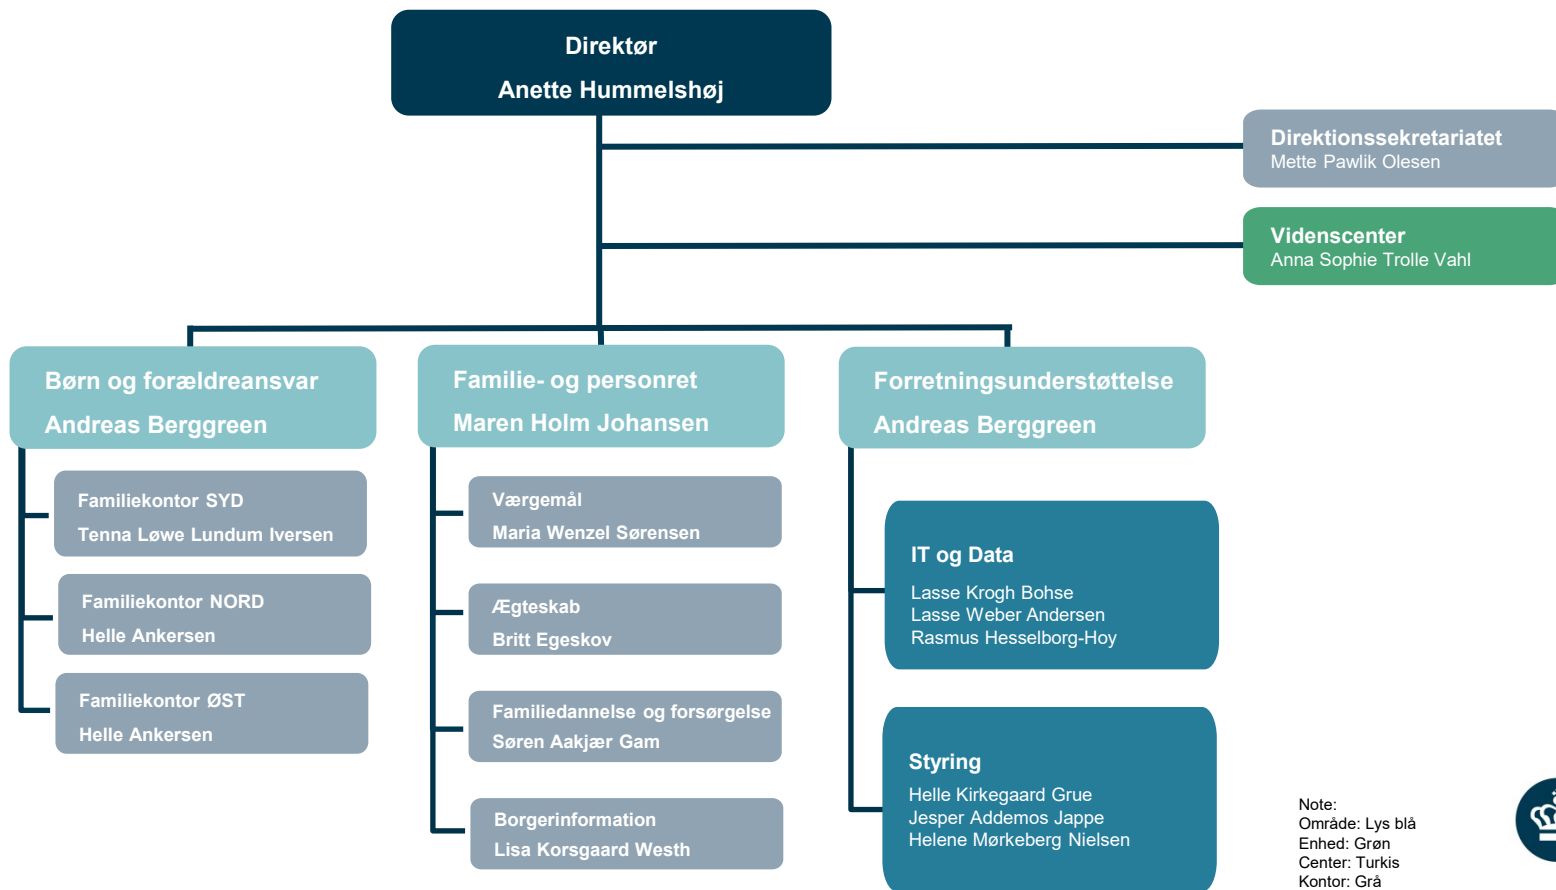

# Organisationsdiagram for Familieretshuset

Note:  
Område: Lys blå  
Enhed: Grøn  
Center: Turkis  
Kontor: Grå