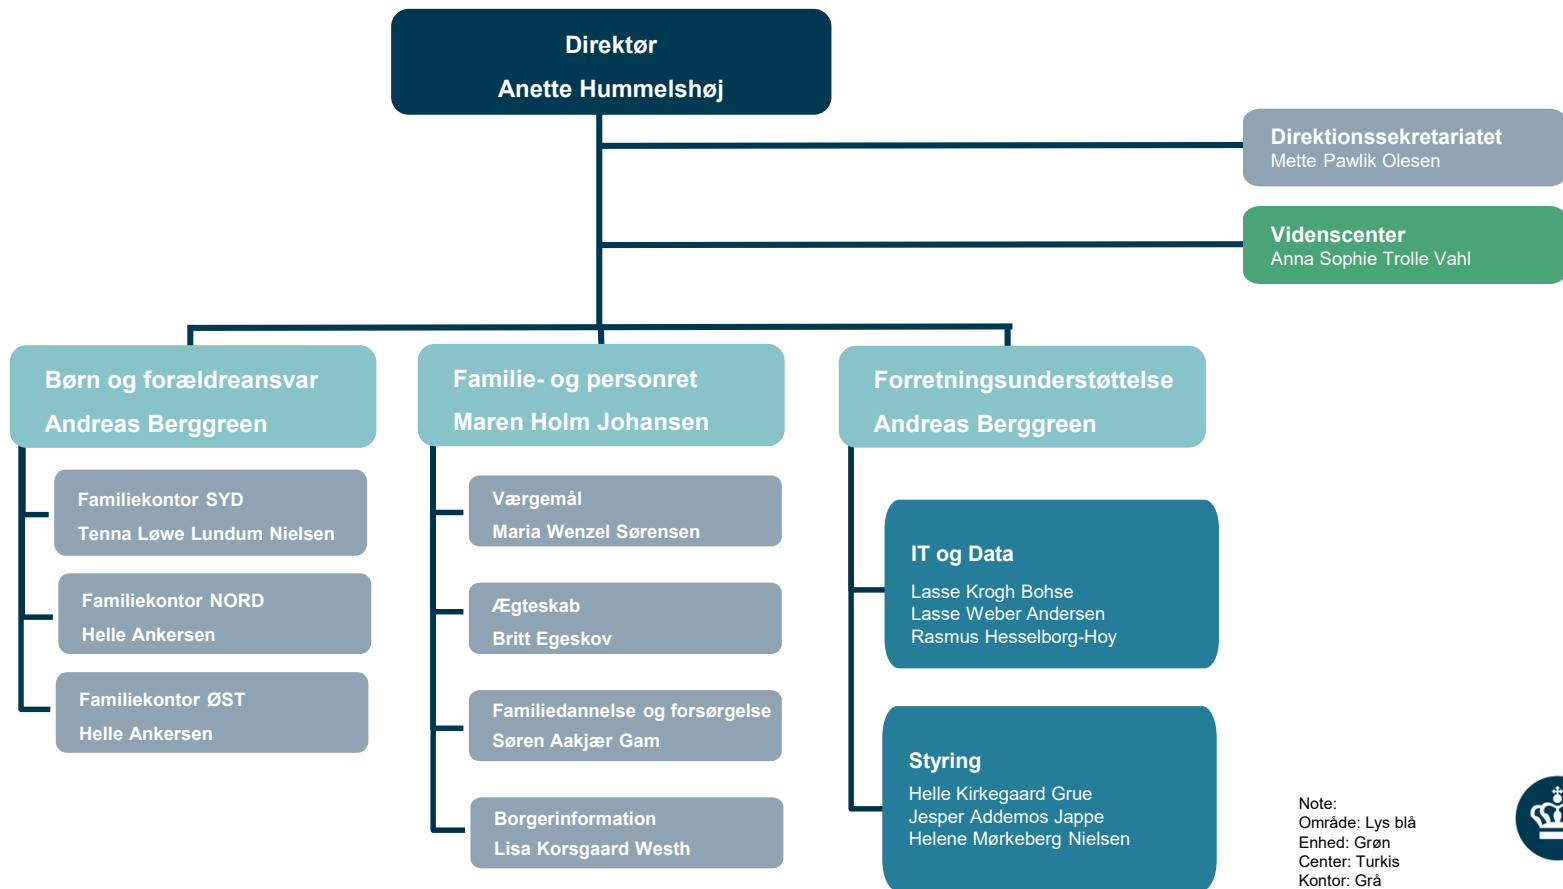

# Organisationsdiagram for Familieretshuset

Note:  
Område: Lys blå  
Enhed: Grøn  
Center: Turkis  
Kontor: Grå