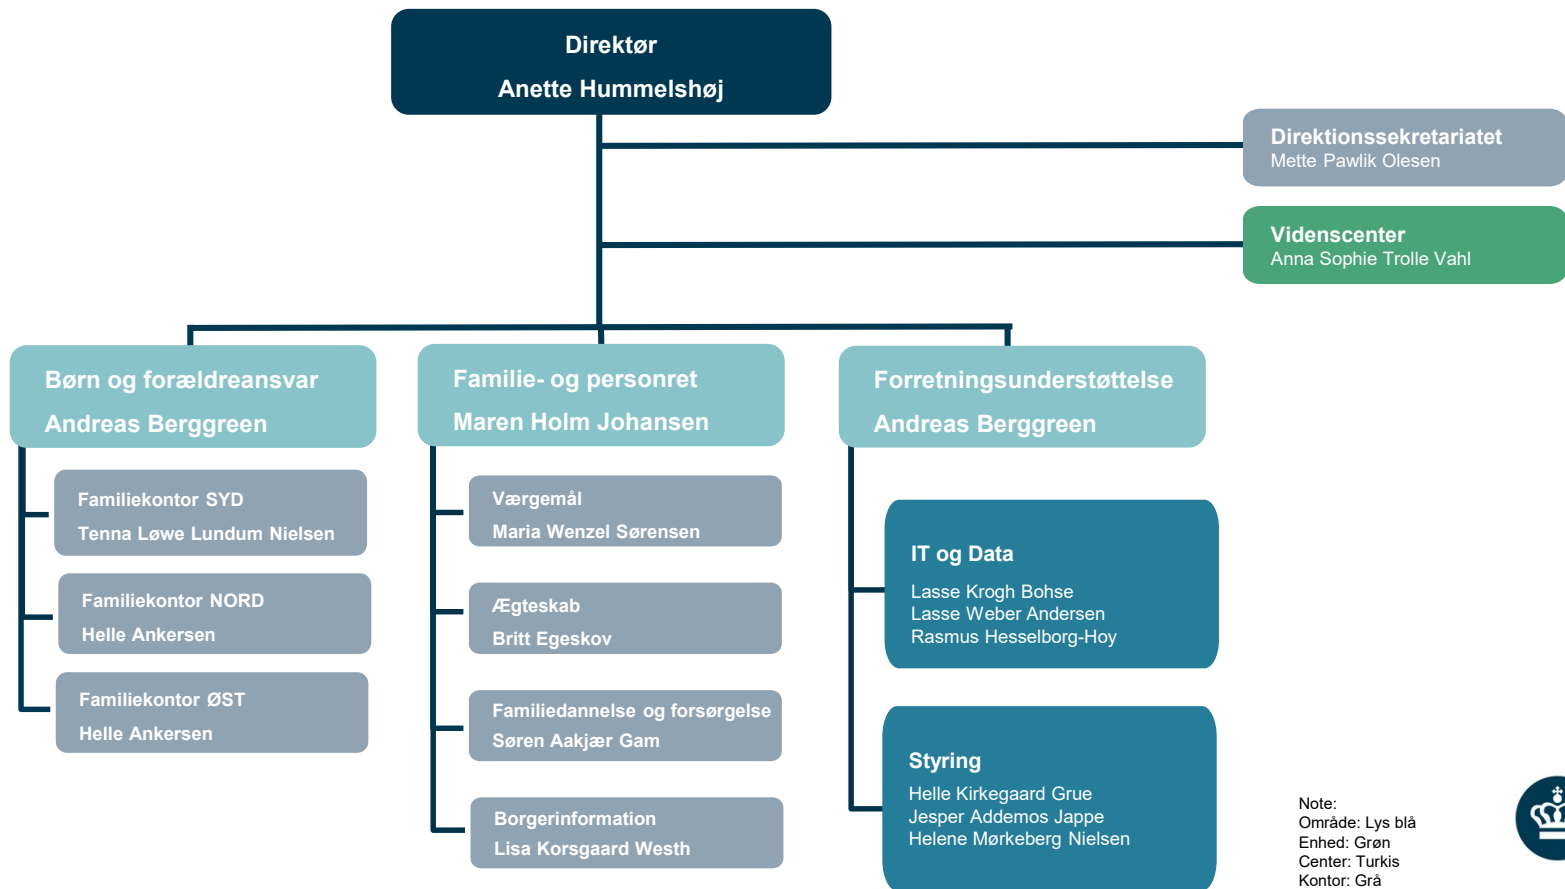

Organisationsdiagram for Familieretshuset 1. januar 2025

Note:
Område: Lys blå
Enhed: Grøn
Center: Turkis
Kontor: Grå