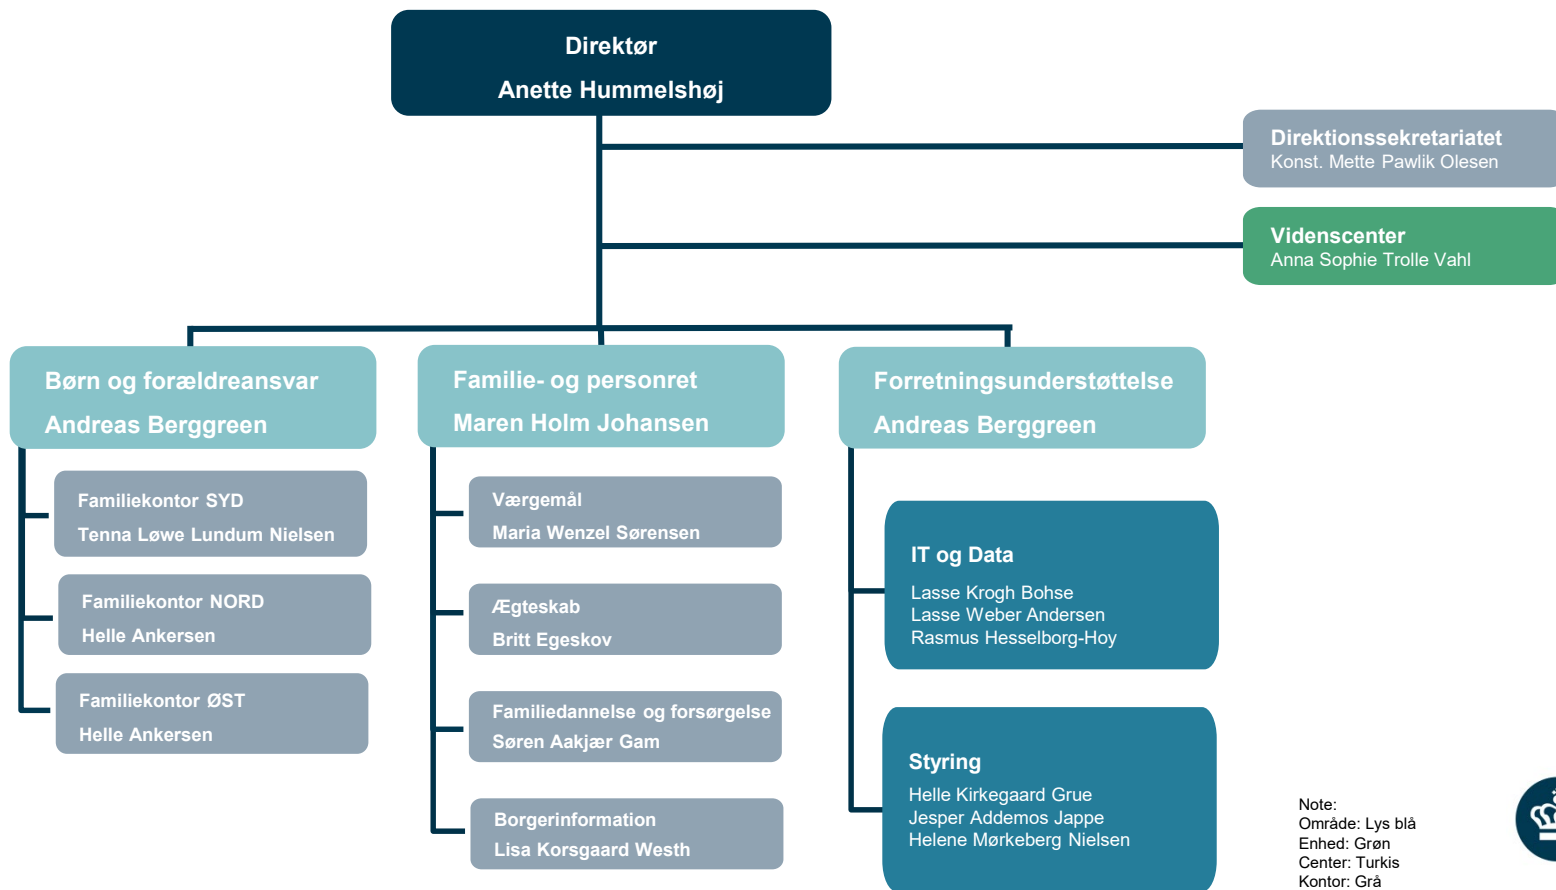

Organisationsdiagram for Familieretshuset 15. november 2024

Note:
Område: Lys blå
Enhed: Grøn
Center: Turkis
Kontor: Grå